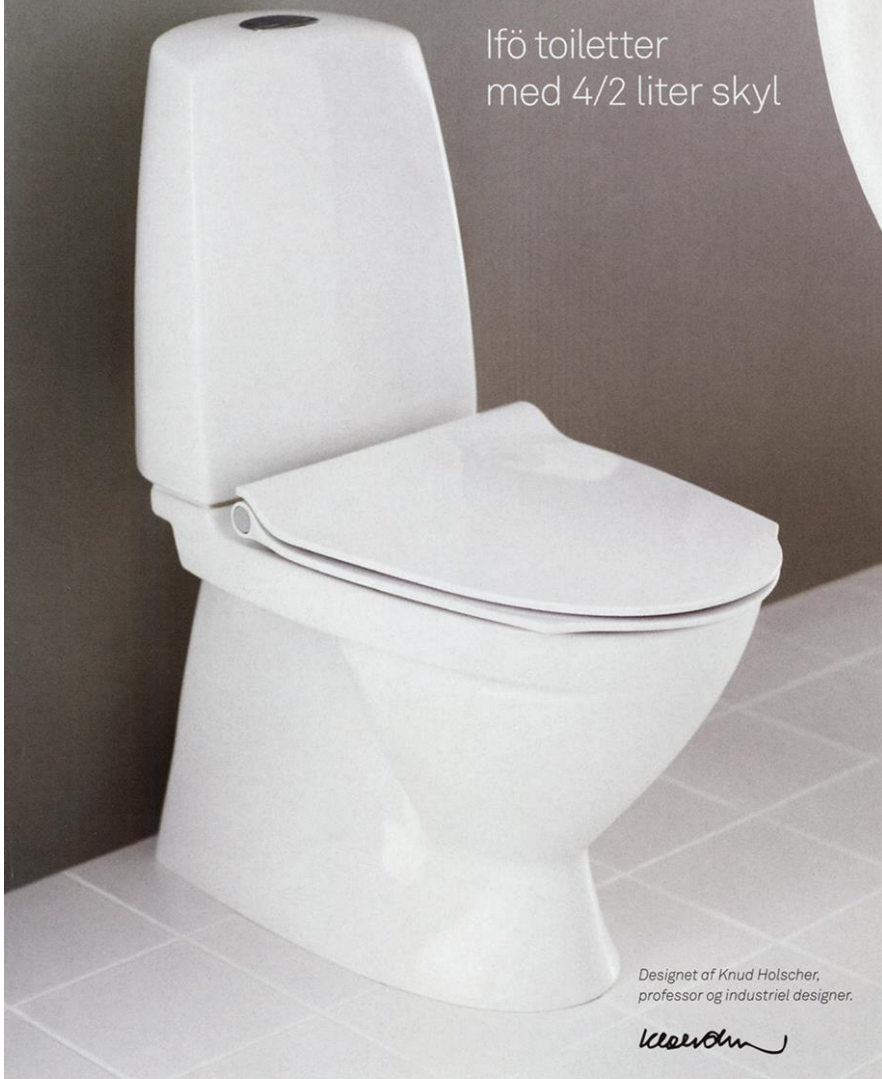

SPORT TO THE PEOPLE

INTERSPORT®
Lyngby Storcenter 614, 2800 Kgs. Lyngby

Spar vand og penge

Ifö toiletter
med 4/2 liter skyl

Designet af Knud Holscher,
professor og industriel designer.

Knud Holscher

Ifö Clean rengøringsvenlig glasur